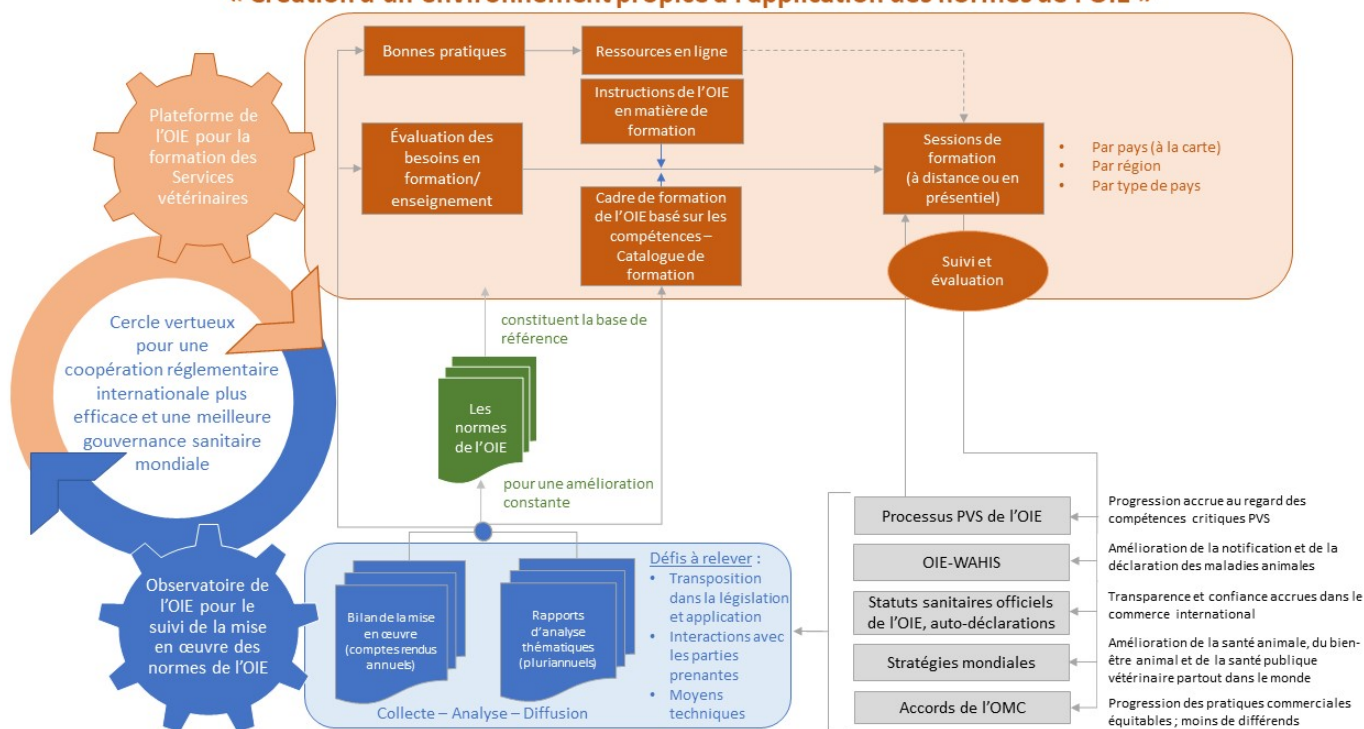

PANORAMA

Cahier thématique

L'Observatoire : pour le suivi de la mise en œuvre des normes de l'OIE

©Daily

PERSPECTIVES

DOSSIER

AUTOUR DU MONDE

L'Observatoire et la Plateforme de formation de l'Organisation mondiale de la santé animale (OIE) travaillent en synergie étroite afin de créer un environnement incitatif à la bonne mise en œuvre des normes de l'OIE par ses Membres.

L'Observatoire fournira une analyse des besoins en formation et alimentera en bonnes pratiques le réservoir de ressources en ligne du [Portail de formation de l'OIE](#).

La Plateforme, par ses programmes de formation adaptés et un dispositif robuste de suivi et évaluation, renforcera les compétences des Services vétérinaires et mesurera les progrès en terme d'utilisation des normes de l'OIE, appuyée notamment par l'[Outil d'évaluation PVS](#).

Le but recherché de cette collaboration transversale au sein de l'OIE est une coopération réglementaire internationale plus efficace, au profit d'une meilleure gouvernance sanitaire mondiale.

La réponse aux besoins des Membres (Objectif stratégique n° 3 du Septième Plan stratégique de l'OIE) :
« Création d'un environnement propice à l'application des normes de l'OIE »

AUTOUR DU MONDE

► ACTIONS DE L'OIE

Connexions entre l'Observatoire de l'OIE et la Plateforme de l'OIE pour la formation des Services vétérinaires

Les rouages d'une collaboration opérationnelle importante