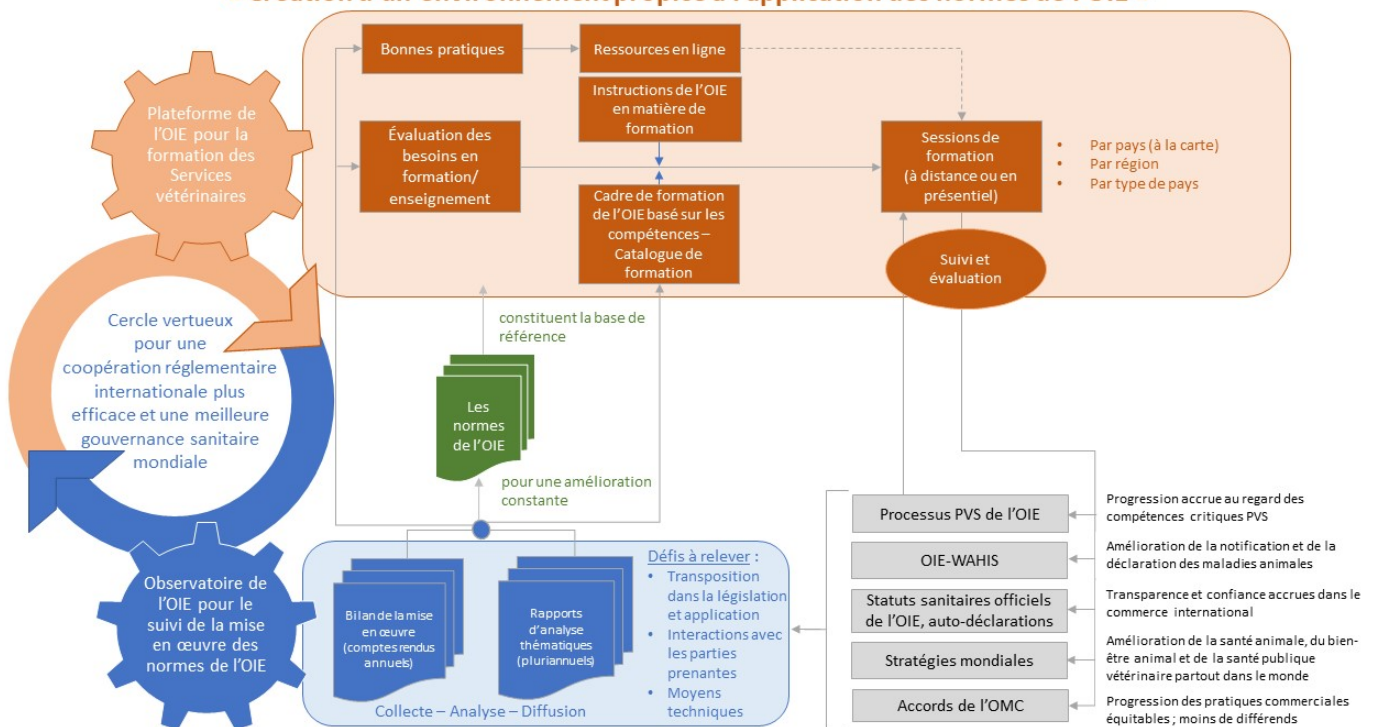

# AUTOUR DU MONDE

*L'Observatoire et la Plateforme de formation de l'Organisation mondiale de la santé animale (OIE) travaillent en synergie étroite afin de créer un environnement incitatif à la bonne mise en œuvre des normes de l'OIE par ses Membres.*

L'Observatoire fournira une analyse des besoins en formation et alimentera en bonnes pratiques le réservoir de ressources en ligne du [Portail de formation de l'OIE](#).

La Plateforme, par ses programmes de formation adaptés et un dispositif robuste de suivi et évaluation, renforcera les compétences des Services vétérinaires et mesurera les progrès en terme d'utilisation des normes de l'OIE, appuyée notamment par l'[Outil d'évaluation PVS](#).

Le but recherché de cette collaboration transversale au sein de l'OIE est une coopération réglementaire internationale plus efficace, au profit d'une meilleure gouvernance sanitaire mondiale.

La réponse aux besoins des Membres (Objectif stratégique n° 3 du Septième Plan stratégique de l'OIE) :  
**« Création d'un environnement propice à l'application des normes de l'OIE »**